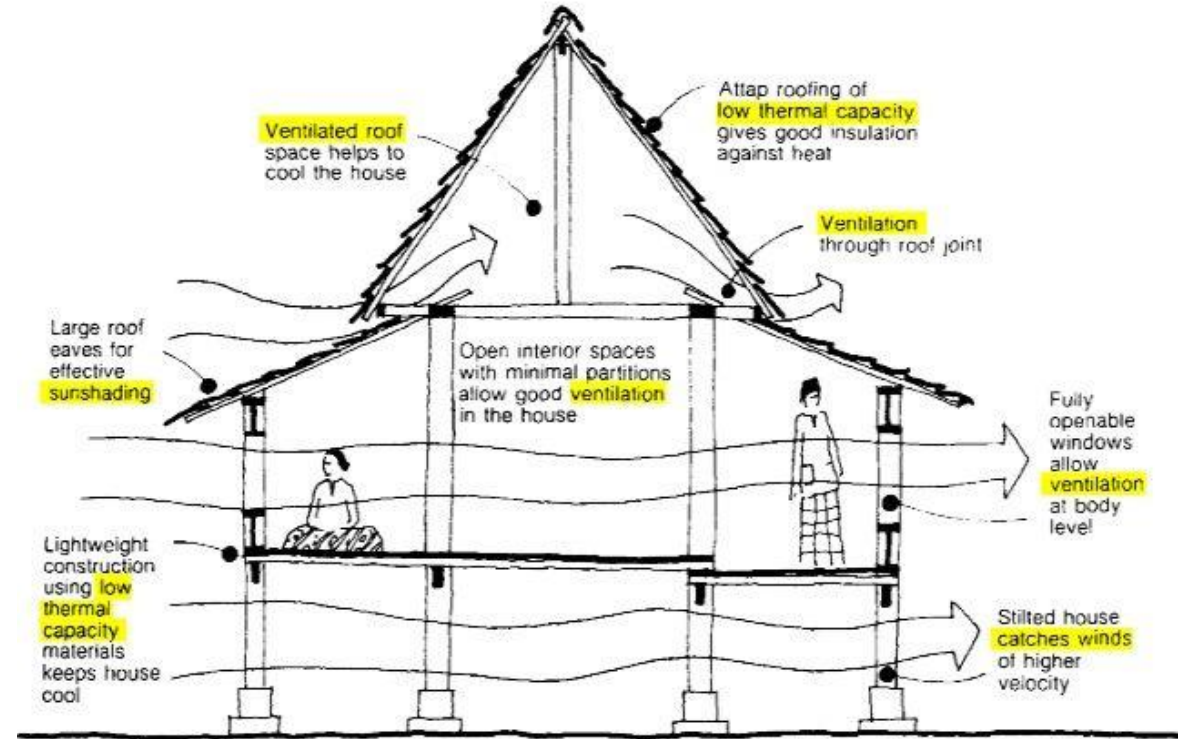

Shophouse

อาคารพาณิชย์ และตึกแถว

Lifestyles and Climate

Residential building transformation

Ventilation in Tropical Traditional House

การถ่ายเทอากาศในบ้านภูมิภาคเขตร้อน

Design Strategies in a Traditional Malay House

Ventilation in Shophouse

การถ่ายเทอากาศของบ้านตึกแถว หรืออาคารพาณิชย์

CROSS BREEZE

Relation:

Unified.

Visual Integration:

Not Visible/ No
Changes.

Main Elements:

- Air-Well.
- Openings.
- The Open System.

Edelweiss Café: Adaptive Use of Shophouse Space

Acknowledgement:
Cross section drawing of Edelweiss Café
by Suzy Sulaiman and Ho Sze Rong
adapted from above drawing