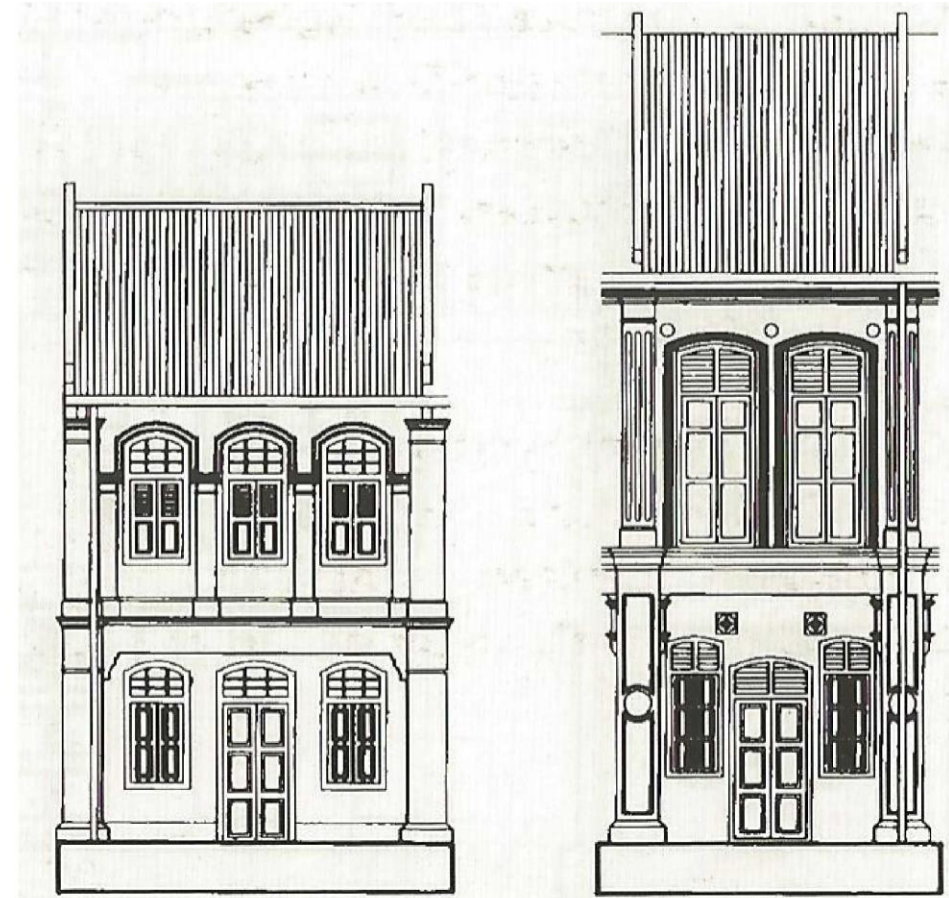

Ventilation in Shophouse

การถ่ายเทอากาศของบ้านตึกแถว หรืออาคารพาณิชย์

CROSS BREEZE

Relation:

Unified.

Visual Integration:

Not Visible/ No
Changes.

Main Elements:

Courtyard

พื้นที่เปิดกลางอาคาร

Arcade

ทางเดินเชื่อมระหว่างอาคาร

Façade ฝิวหน้าอาคาร .เปลือกอาคาร

Early Shophouse Style (1840 - 1900)

Transitional Shophouse Style

Shophouse styles according to the chronology of Singapore's physical development

Singapore's Conservation Programme was awarded the prestigious Urban Land Institute's 2006 Asia-Pacific and Global Awards for Excellence.

**Early
Shophouse style**
1840–1900

**First
Transitional
Shophouse style**

**Late
Shophouse style**
1900–1940

**Second
Transitional
Shophouse style**

**Art Deco
Shophouse style**
1930–1960

**Modern
Shophouse style**
1950–1960

First Period: From bohío to courtyard-house

16th Century