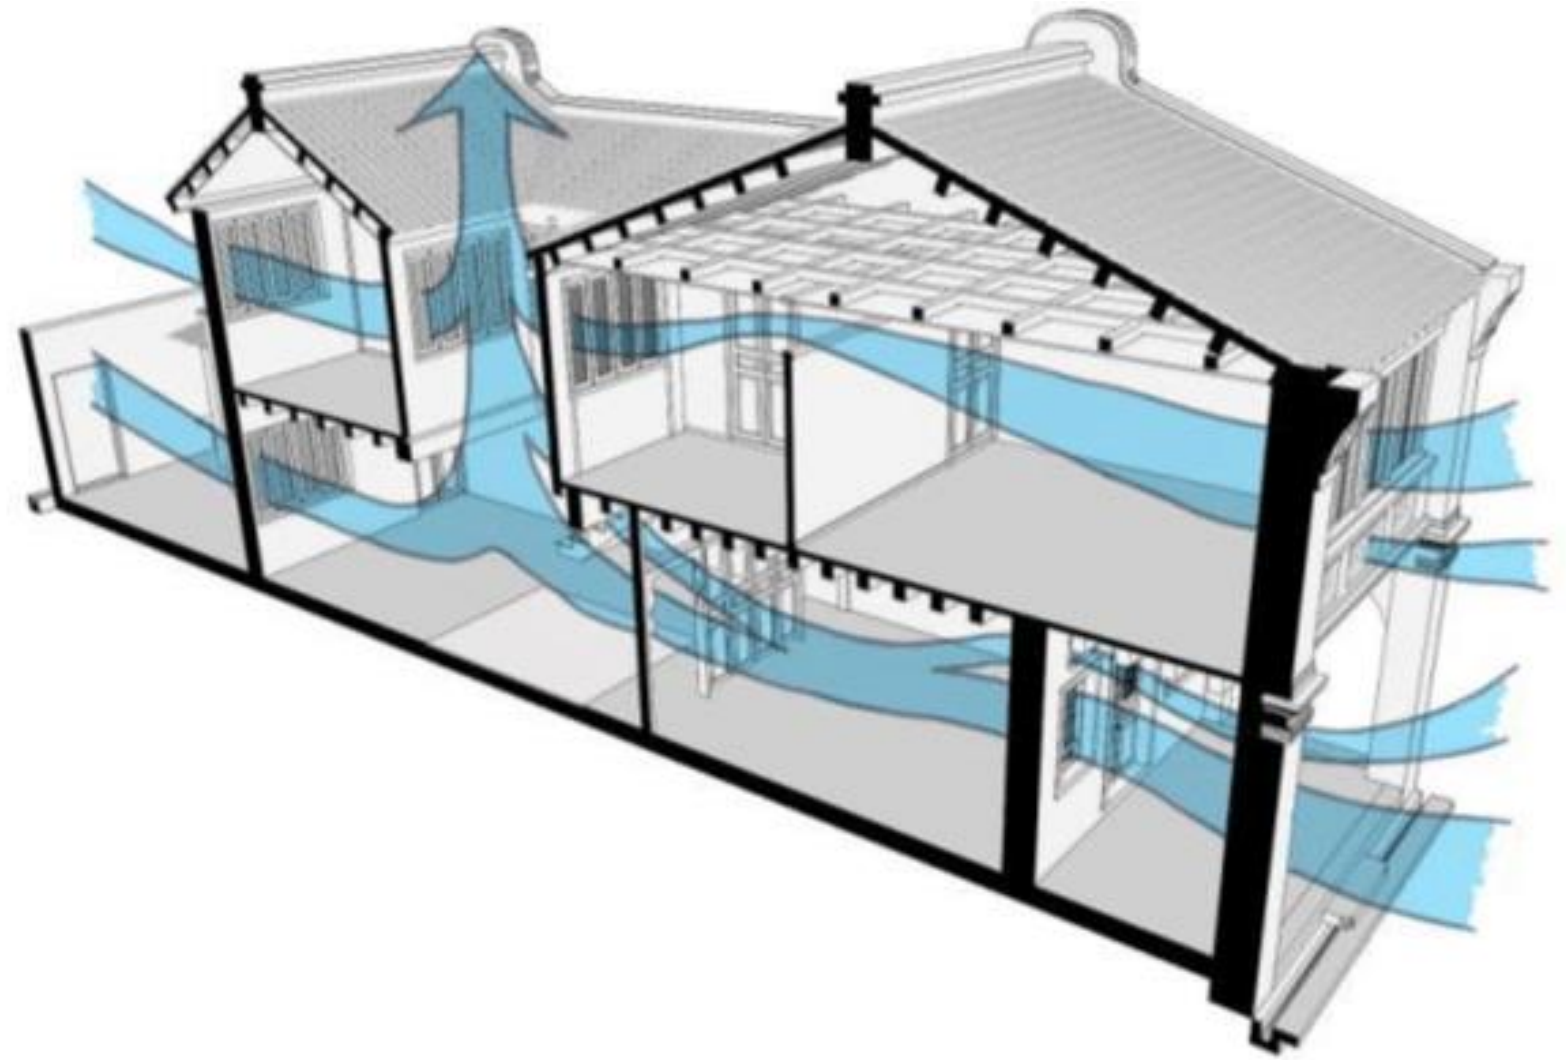

Shophouse

อาคารพาณิชย์ และตึกแถว

Lifestyles and Climate

Residential building transformation

Ventilation in Tropical Traditional House

การถ่ายเทอากาศในบ้านภูมิภาคเขตร้อน

Design Strategies in a Traditional Malay House

Ventilation in Shophouse

การถ่ายเทอากาศของบ้านตึกแถว หรืออาคารพาณิชย์

CROSS BREEZE

Relation:

Unified.

Visual Integration:

Not Visible/ No
Changes.

Main Elements:

- Air-Well.
- Openings.
- The Open System.

Edelweiss Café: Adaptive Use of Shophouse Space

Acknowledgement:
Cross section drawing of Edelweiss Café
by Suzy Sulaiman and Ho Sze Rong
adapted from above drawing

Courtyard

พื้นที่เปิดกลางอาคาร

Arcade

ทางเดินเชื่อมระหว่างอาคาร

Façade ฝิวหน้าอาคาร .เปลือกอาคาร

Early Shophouse Style (1840 - 1900)

Transitional Shophouse Style

Shophouse styles according to the chronology of Singapore's physical development